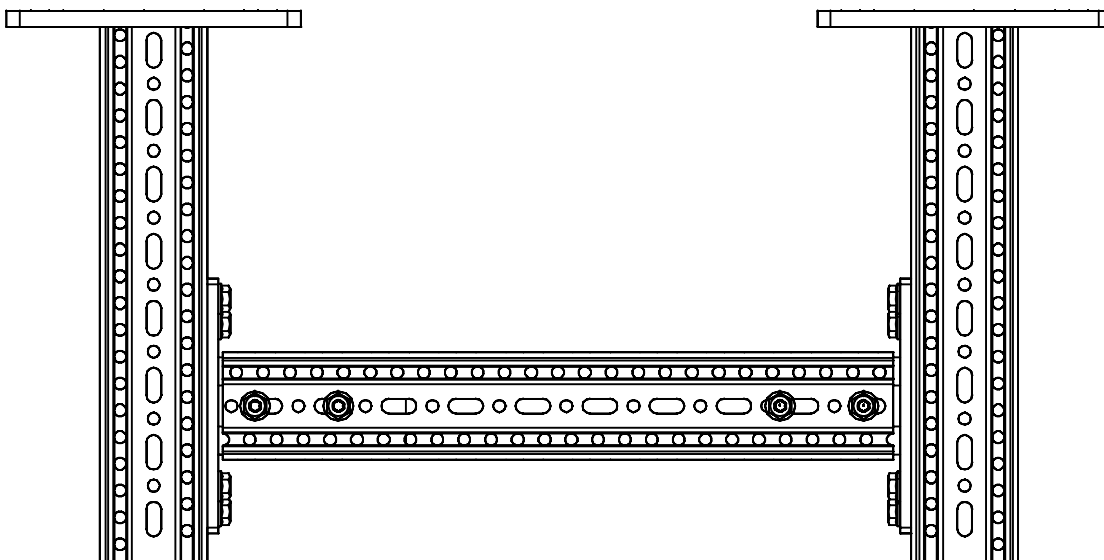

## Auslegerkonsole AK F 80 + Stirnadapter STA F 80

Standard- Auslegerkonsole AK F 80 + Stirnadapter STA F 80

bis zu  $\leq 800$  mm