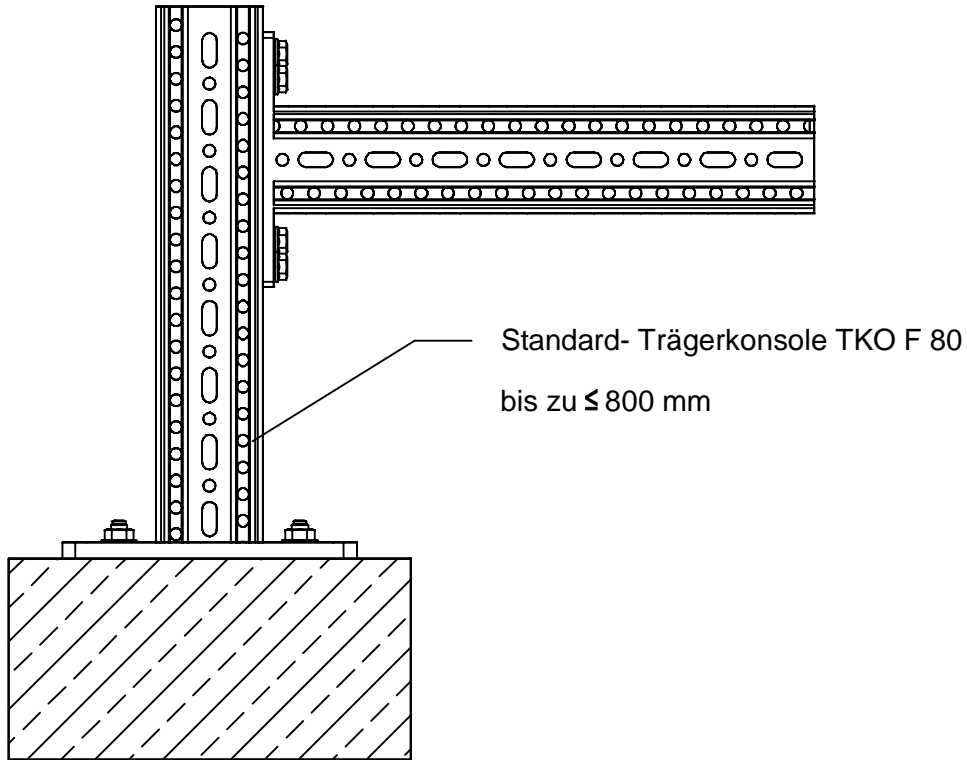

Trägerkonsole TKO F 80 auf Beton