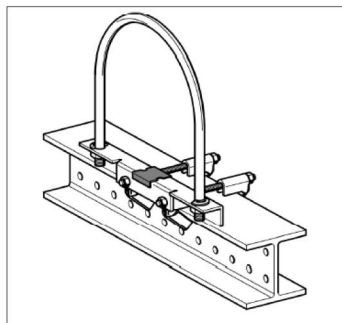

Flange width/Flanschbreite [mm]
80 - 120