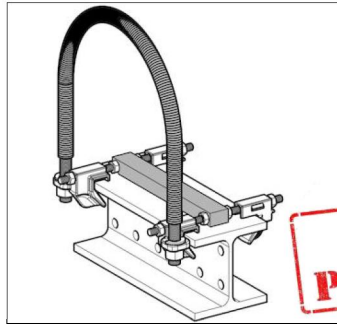

FR - H 20 DN65 - 80/120	113691
FR - H 20 DN80 - 80/120	113696
FR - H 20 DN100 - 80/120	113702
FR - H 20 DN125 - 80/120	113708
FR - H 20 DN150 - 80/120	113713

NEW PRODUCT