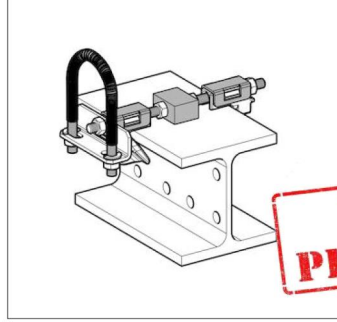

new form/neue Variante

FR - H 20 DN25 - 80/120	113669
FR - H 20 DN32 - 80/120	113675
FR - H 20 DN40 - 80/120	113680
FR - H 20 DN50 - 80/120	113685

NEW PRODUCT