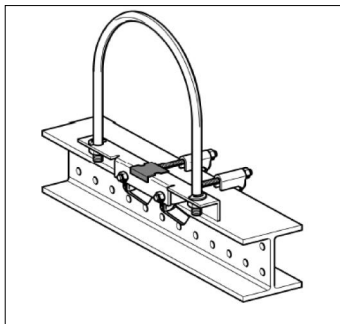

FR - H 40 DN 200	164339
FR - H 40 DN 250	164348
FR - H 40 DN 300	164357

Flange width/Flanschbreite [mm]
80 - 120