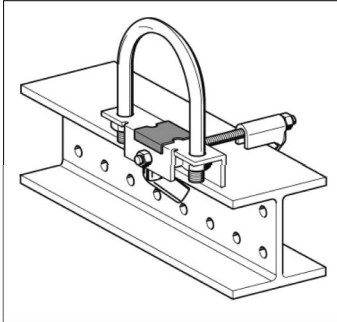

NEW PRODUCT

XR - H 40/XR - H 20

Flange width/Flanschbreite 80 - 120 mm

old form/alte Variante

new form/neue Variante

Flange width/Flanschbreite [mm]
80 - 120

- XR - H 40 DN 25 164366
- XR - H 40 DN 32 167916
- XR - H 40 DN 40 164375
- XR - H 40 DN 50 164384