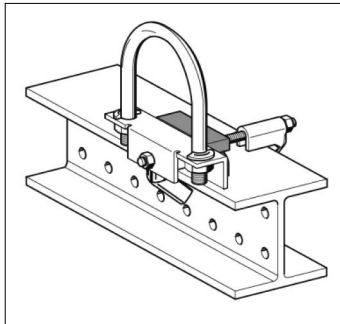

FR - H 40 DN 65	167907
FR - H 40 DN 80	164296
FR - H 40 DN 100	164302
FR - H 40 DN 125	164311
FR - H 40 DN 150	164320

Flange width/Flanschbreite [mm]
80 - 120