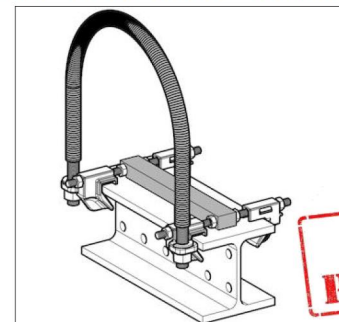

- XR - H 40 DN 200   164436
- XR - H 40 DN 250   164445
- XR - H 40 DN 300   164454

- XR - H 20 DN200 - 80/120   113808
- XR - H 20 DN250 - 80/120   113819
- XR - H 20 DN300 - 80/120   113824