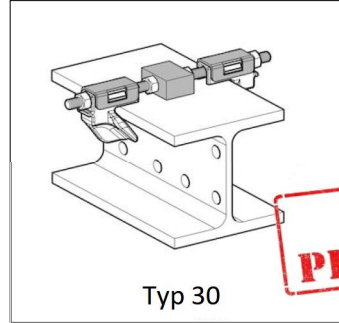

LU - H 40/LR - H 20

Flange width/Flanschbreite 80 - 120 mm

old form/alte Variante

Application
1"-6"
Einsatzbereich
DN 25-150

Flange width/Flanschbreite
[mm]
80 - 120

new form/neue Variante

Application
1/2"-4"
Einsatzbereich
DN 15-100