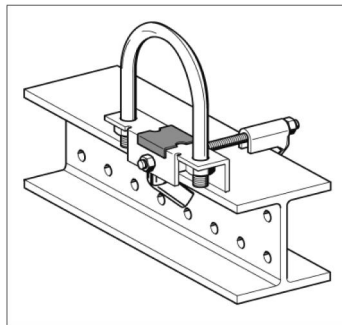

Flange width/Flanschbreite [mm]
80 - 120