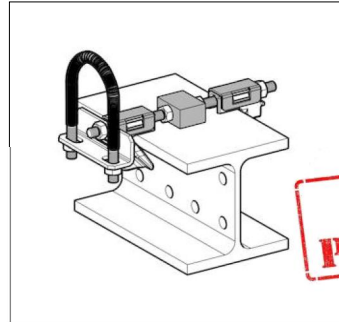

NEW PRODUCT

XR - H 40/XR - H 20

Flange width/Flanschbreite 80 - 120 mm

old form/alte Variante

new form/neue Variante

Flange width/Flanschbreite [mm]
80 - 120

- XR - H 40 DN 25 164366
- XR - H 40 DN 32 167916
- XR - H 40 DN 40 164375
- XR - H 40 DN 50 164384