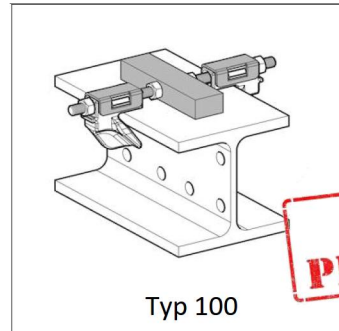

**NEW
PRODUCT**

Typ 30

LU - H 40 DN 25 - 150 164241

Application
8"-12"
Einsatzbereich
DN 200-300

Flange width/Flanschbreite
[mm]
80 - 120

LR - H 20 30-80/120 113647

Application
5"-12"
Einsatzbereich
DN 125-300