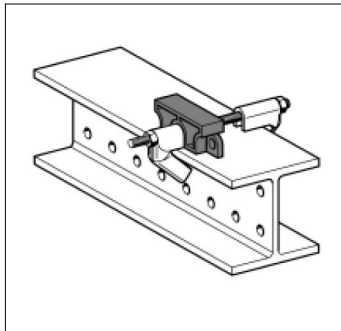

Application
8"-12"
Einsatzbereich
DN 200-300

Flange width/Flanschbreite
[mm]
80 - 120

LR - H 20 30-80/120 113647