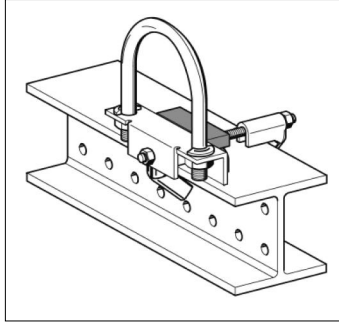

**NEW
PRODUCT**

Typ 100

LU - H 40 DN 200 - 300 164250

LR - H 20 100-80/120 113653

FR - H 40/FR - H 20

Flange width/Flanschbreite 80 - 120 mm

old form/alte Variante

FR - H 40 DN 25	164269
FR - H 40 DN 32	167891
FR - H 40 DN 40	164278
FR - H 40 DN 50	164287