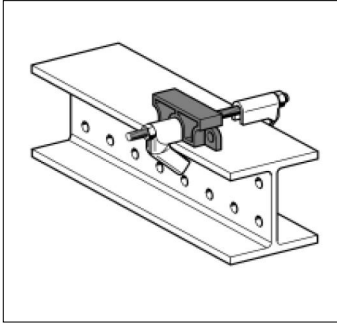

LU - H 40/LR - H 20

Flange width/Flanschbreite 80 - 120 mm

old form/alte Variante

Application
1"-6"
Einsatzbereich
DN 25-150

Flange width/Flanschbreite
[mm]
80 - 120

new form/neue Variante

Application
1/2"-4"
Einsatzbereich
DN 15-100