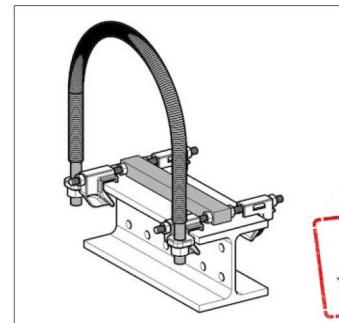

- XR - H 40 DN 65   167925
- XR - H 40 DN 80   164393
- XR - H 40 DN 100   164409
- XR - H 40 DN 125   164418
- XR - H 40 DN 150   164427

- XR - H 20 DN65 - 80/120   113775
- XR - H 20 DN80 - 80/120   113780
- XR - H 20 DN100 - 80/120   113785
- XR - H 20 DN125 - 80/120   113791
- XR - H 20 DN150 - 80/120   113802